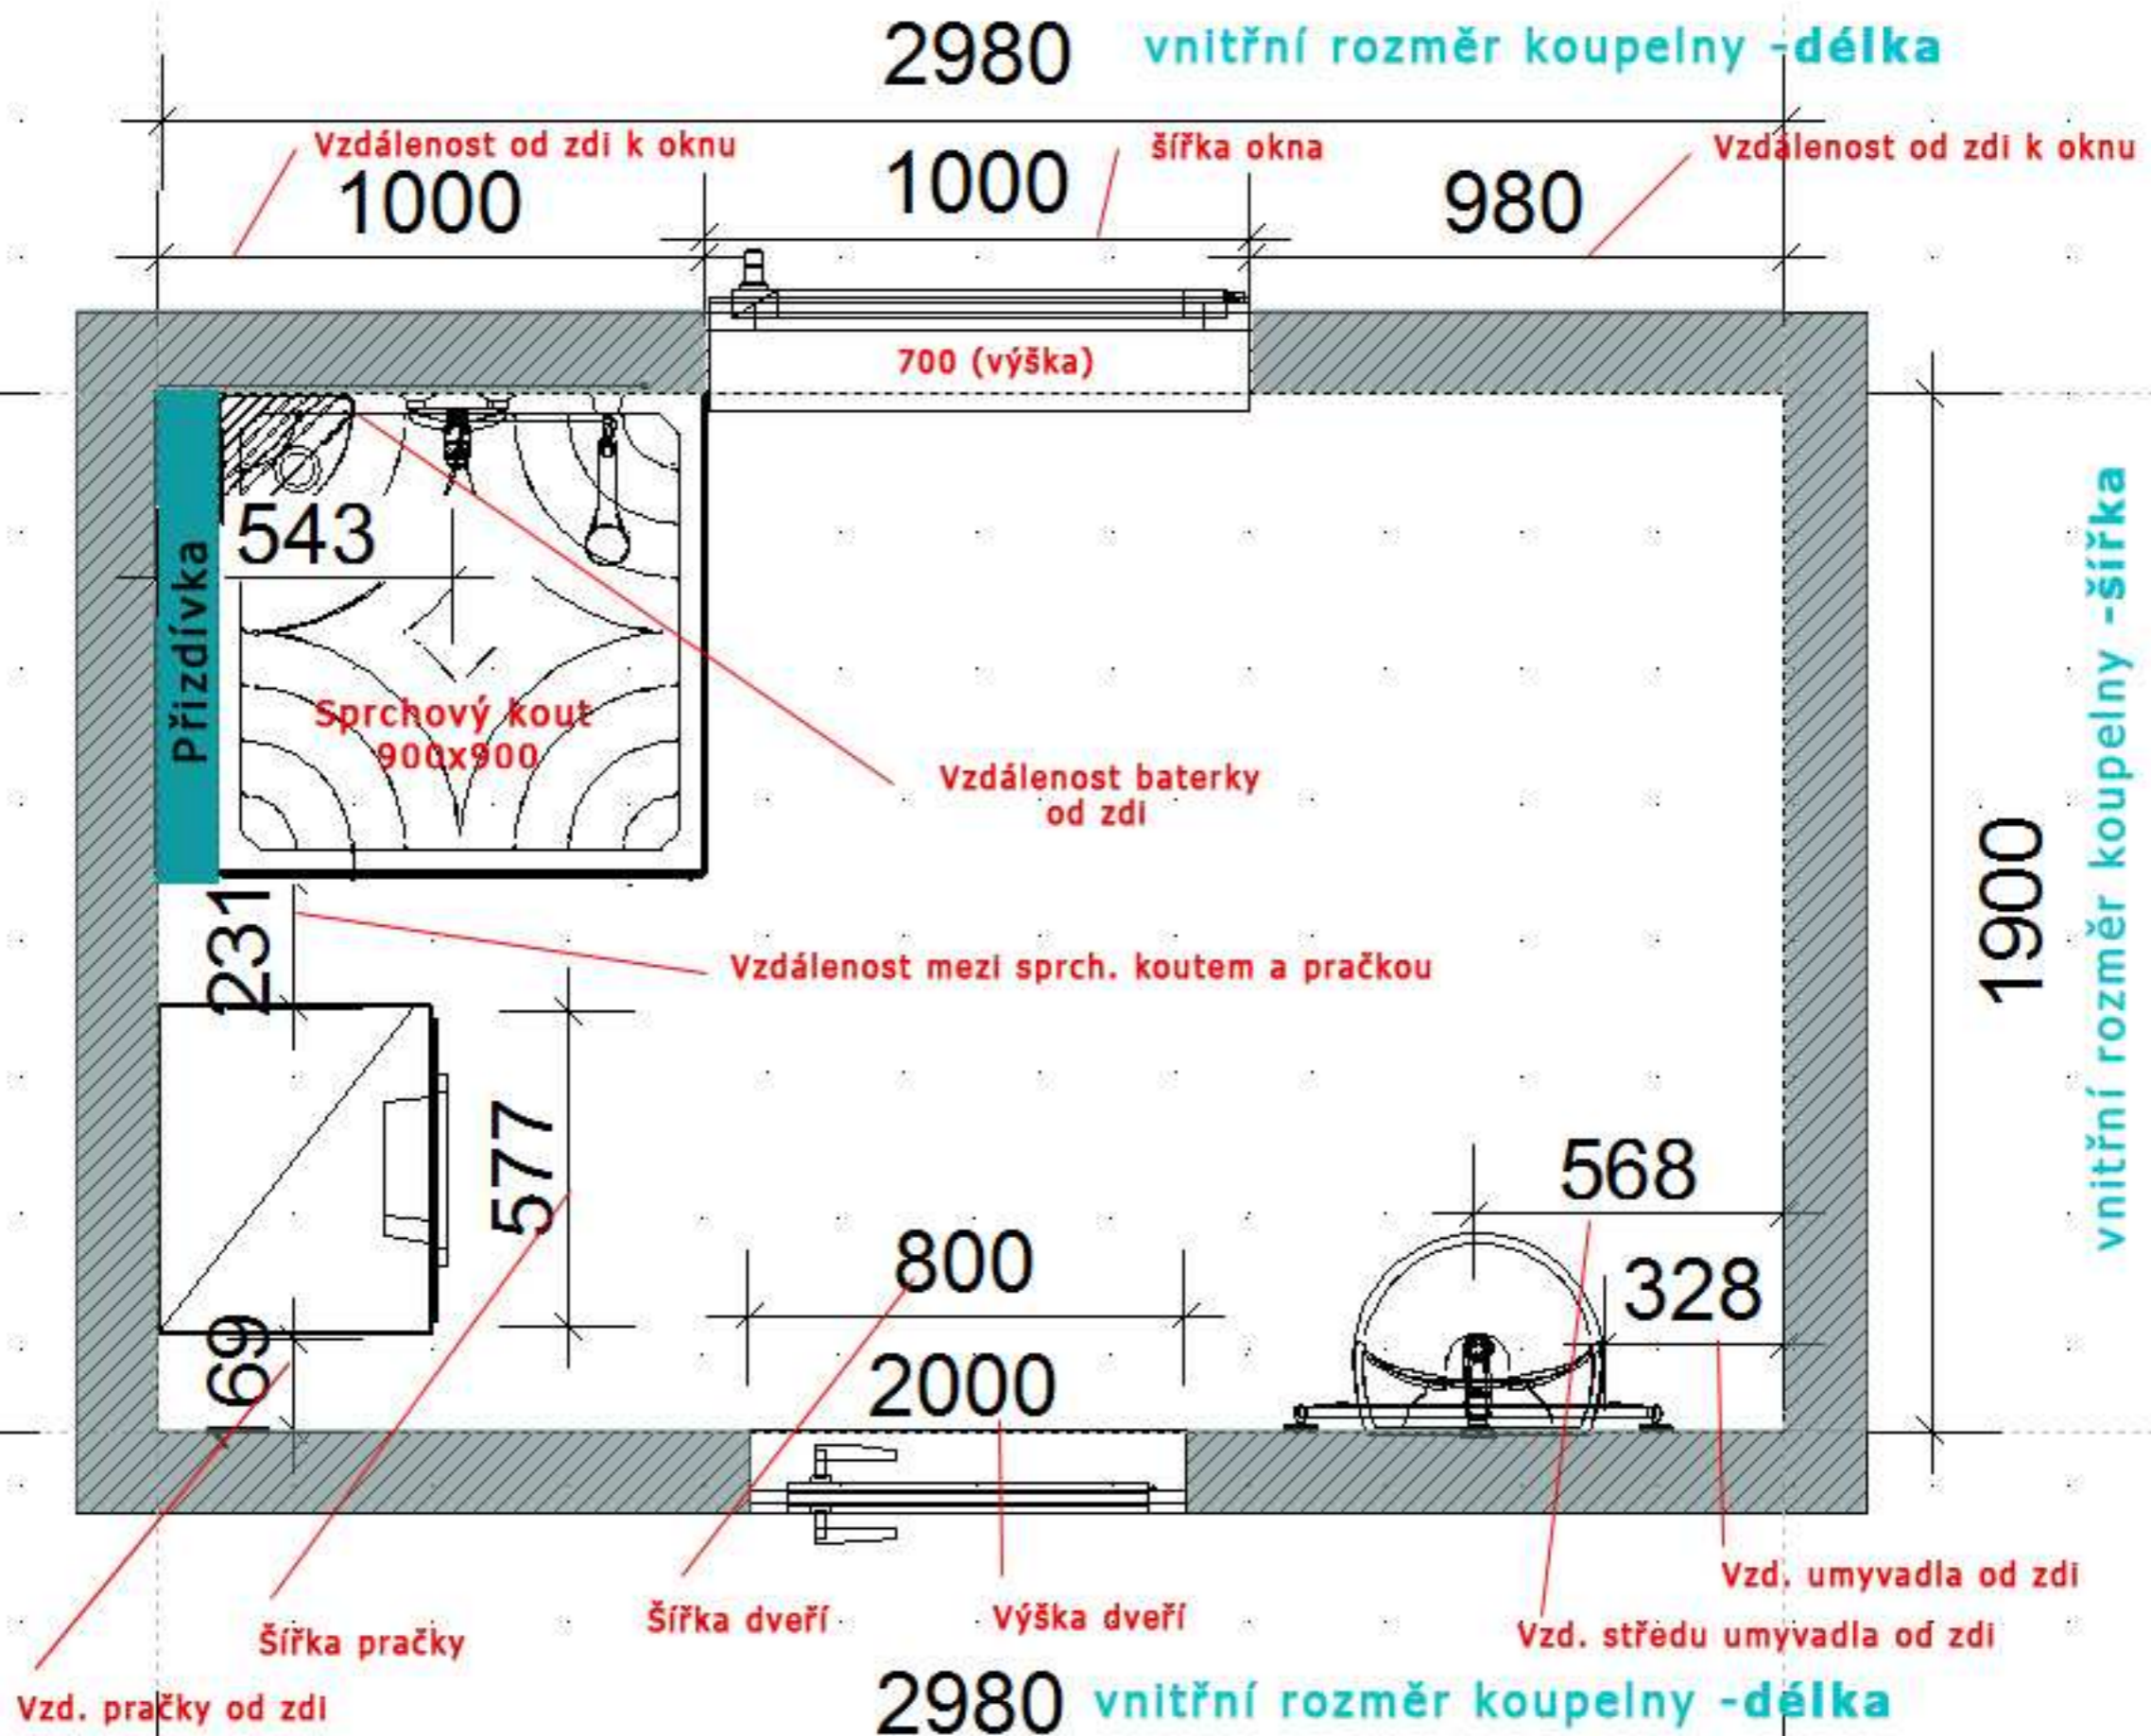

vnitřní rozměr koupelny - šířka

1900

Vzd. pračky od zdi

Šířka pračky

Šířka dveří

Výška dveří

Vzd. umyvadla od zdi

Vzd. středu umyvadla od zdi

2980 vnitřní rozměr koupelny - délka

vnitřní rozměr koupelny - šířka

1900

vnitřní rozměr koupelny - délka

Vzdálenost od zdi k oknu

1000

šířka okna

1000

Vzdálenost od zdi k oknu

980

700 (výška)

Přízdívka

543

Sprchový kout  
900x900

Vzdálenost baterky  
od zdi

Vzdálenost mezi sprch. koutem a pračkou